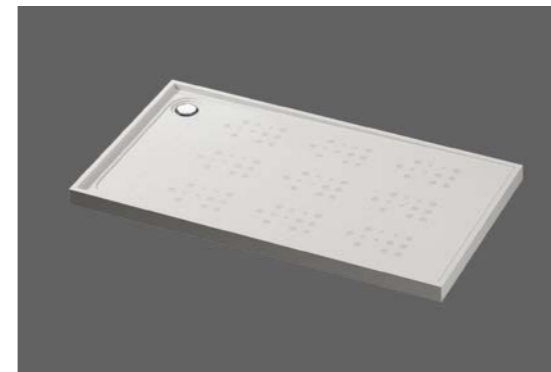

Bubbles by cosentino