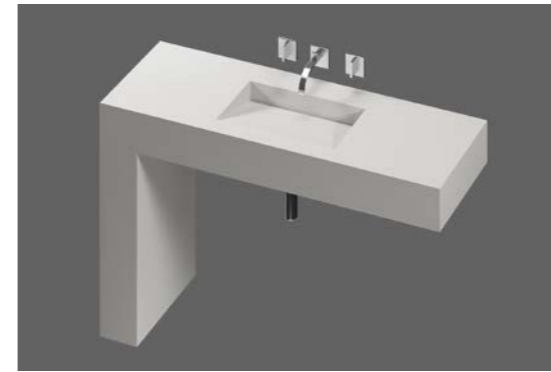

Balance by cosentino